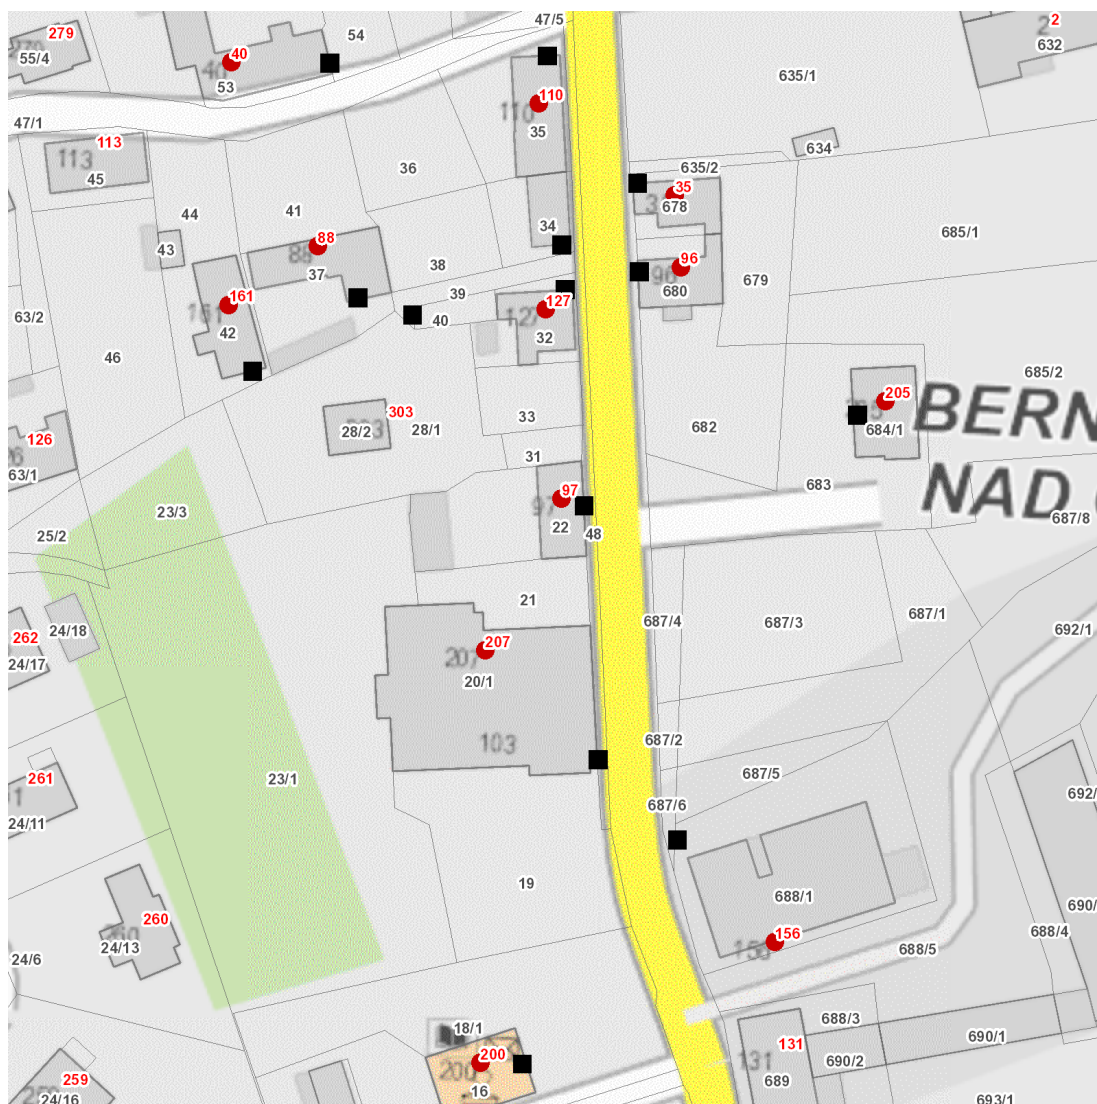

dne **7. 11. 2024** od **7:15** do **14:30** hodin

---

**Plánovaná odstávka zahrnuje tyto lokality:****Bernartice nad Odrou (okres Nový Jičín)**

č. p. 35, 40, 88, 96, 97, 110, 127, 156, 161, 200, 205, 207

dne **7. 11. 2024** od **7:15** do **14:30** hodin**Orientační mapový podklad odstávkou dotčených lokalit****VYSVĚTLIVKY**

- – adresy dotčené odstávkou elektřiny
- – místa připojení k elektrické síti dotčená odstávkou